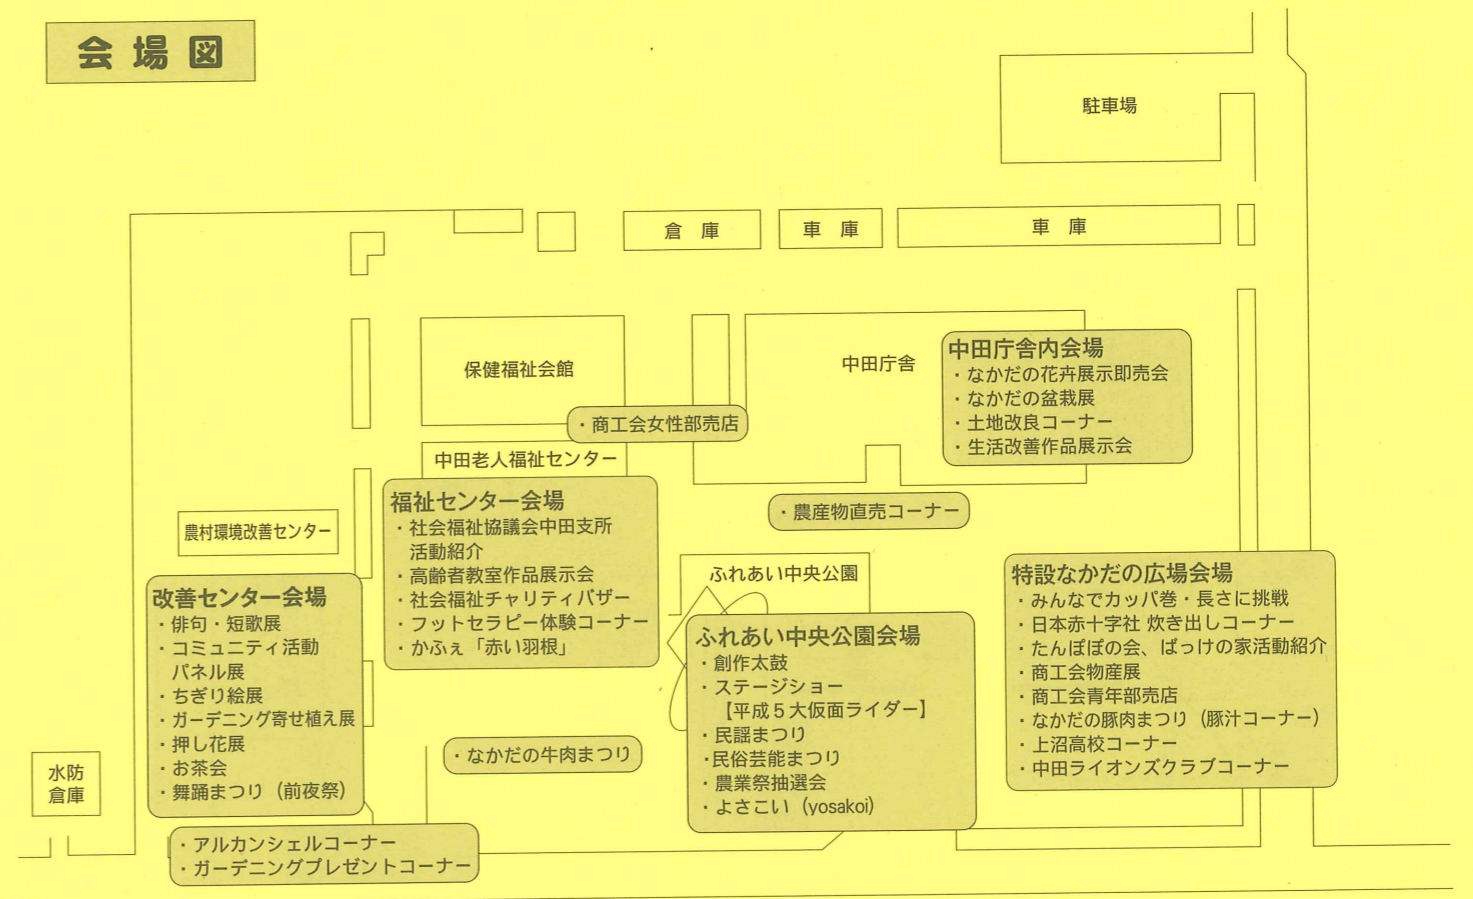

第26回 なかだの秋まつりプログラム

会場	開催場所	催事名	11月4日(日)
	会場入り口・エアアーチ	オープニングセレモニー【テープカット・ファンファーレ】	9:00~ 9:15
ふれあい中央公園	野外ステージ	創作太鼓	9:15~ 9:30
		オープニングセレモニー【開会の挨拶 市長・実行委員長】	9:30~ 9:40
		ステージショー【平成5大仮面ライダー】	10:00~10:30
		民俗芸能まつり	10:30~11:30
		民謡まつり	12:30~13:30
		ステージショー【平成5大仮面ライダー】	13:30~14:00
		農業祭お楽しみ抽選会	14:00~14:30
	公園内広場	よさこい (YOSAKOI)	14:30~15:00
中田庁舎・駐車場	ホール&1階廊下	なかだの花弁展示即売会	9:00~14:00
		女性部生活改善作品展示会	
	101会議室	盆栽展	9:00~15:00
		土地改良コーナー	
	庁舎正面玄関前	農産物直売コーナー	9:00~15:00
		上沼高校コーナー	
		商工会物産展	
		商工会青年部売店(クレープ)	
		地域林展示コーナー	
		たんぼぼの会作品展示即売	
		ぱっけの家活動紹介・作品展示即売	
		みんなでカップバ巻・長さに挑戦!!	
		なかだの豚肉まつり(豚汁コーナー)	
		日本赤十字社 炊き出しコーナー	
中田農村環境改善センター	チェーンソーアート実演会	12:00~13:00	
	アルカンシェルコーナー	9:00~15:00	
ガーデンングプレゼントコーナー			
1階ロビー	俳句・短歌展		
	コミュニティ活動パネル展		
2階研修室	ちぎり絵展		
2階ロビー	ガーデニング寄せ植え展		
和室	2階廊下	押し花展	
		お茶会	

会場図

会場	開催場所	催事名	11月4日(日)
中田老人福祉センター	ロビー	登米市社会福祉協議会中田支所活動紹介	9:30~15:00
	エントランスホール	かふえ「赤い羽根」	10:00~14:00
	デイルーム	フットセラピー体験コーナー	10:00~14:00
	娯楽室・会議室・図書室・2階北側	高齢者生きがいづくり教室作品展示会 (陶芸・絵画・手芸・生け花・書道・園芸)	9:30~15:00
	会議室・玄関前	社会福祉チャリティバザー	9:30~14:00
	センター東側	商工会女性部売店(うどん・そば・おでん)	10:00~15:00